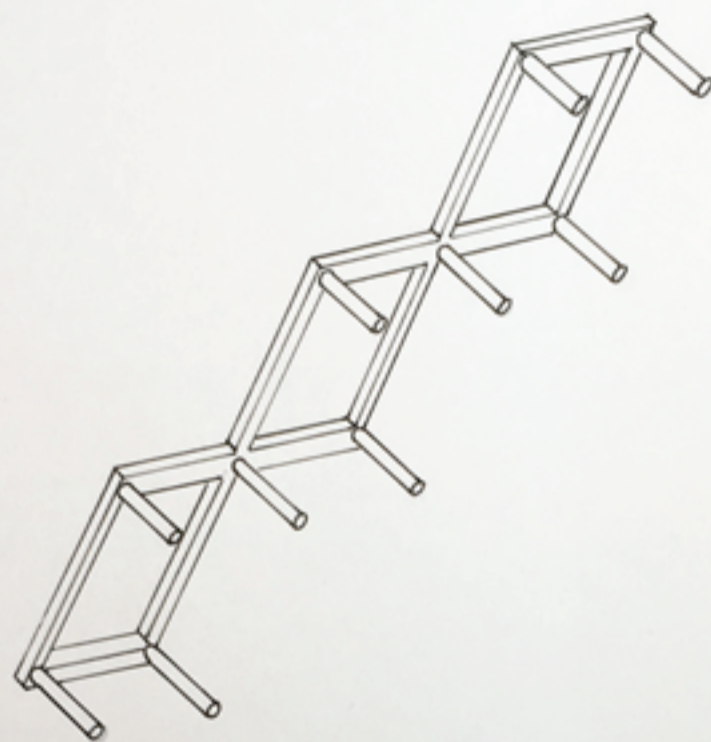

Perspectiva Militar		
Karla Poppe Söhnlein - Interiores 1A		
02 / 05 / 2017	Sistemas de Representación Marisa Fuster	5